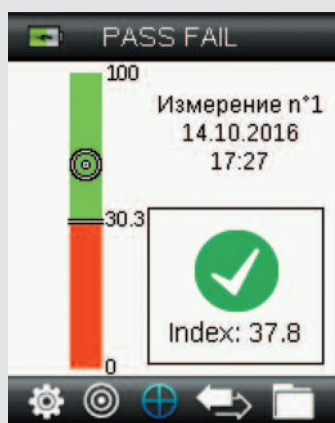

# ТЕХНОЛОГИЯ WA CLEAN

Эксклюзивная технология оценки поверхности после дробеочистки

Основные характеристики:

- Оптический анализ чистоты поверхности после дробеметной очистки
- Быстрая работа: время анализа менее 2х секунд
- Внутренняя память, передача данных через USB интерфейс
- Магнитный адаптер для крепления к изогнутым поверхностям
- Два режима работы: оценка чистоты или ДА/НЕТ