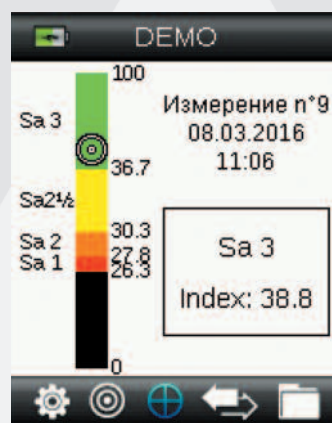

# ТЕХНОЛОГИЯ WA CLEAN

Эксклюзивная технология оценки поверхности после дробеочистки

Основные характеристики:

- Оптический анализ чистоты поверхности после дробеметной очистки
- Быстрая работа: время анализа менее 2х секунд
- Внутренняя память, передача данных через USB интерфейс
- Магнитный адаптер для крепления к изогнутым поверхностям
- Два режима работы: оценка чистоты или ДА/НЕТ

## Режим ДА/НЕТ

- Объективный и стабильный контроль чистоты поверхности
- Уменьшение брака, за счет немедленного определения отклонений чистоты
- Уменьшение затрат, за счет предотвращения возможной излишней очистки